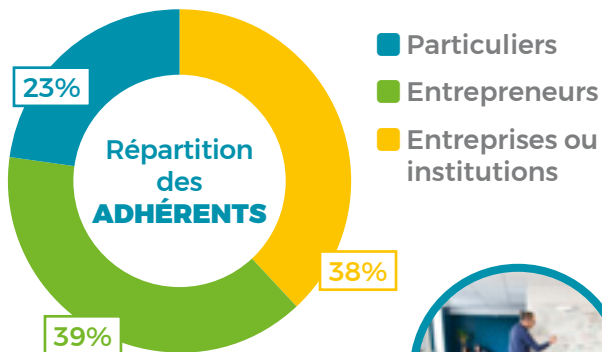

ADHERER !

Rejoindre le réseau LAB01 c'est être plus intelligent ensemble & bénéficier d'un environnement stimulant à la mesure de vos projets.

TARIFS D'ADHESION / année

60€	Particulier
100€	Structure sans salarié
250€	de 1 à 20 salariés
500€	de 21 à 100 salariés
1000€	de 101 à 250 salariés
2000€	+ de 250 salariés ou institutions
Gratuit pour les salariés des structures adhérentes