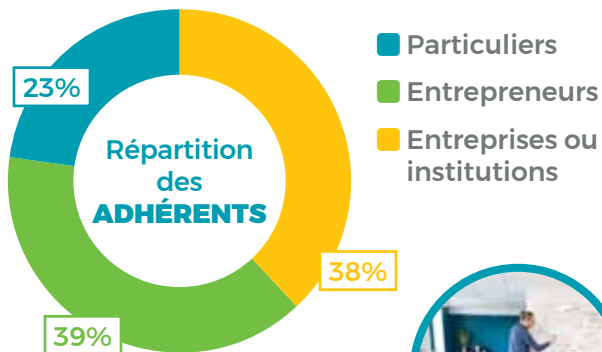

ADHERER !

Rejoindre le réseau LAB01 c'est être plus intelligent ensemble & bénéficier d'un environnement